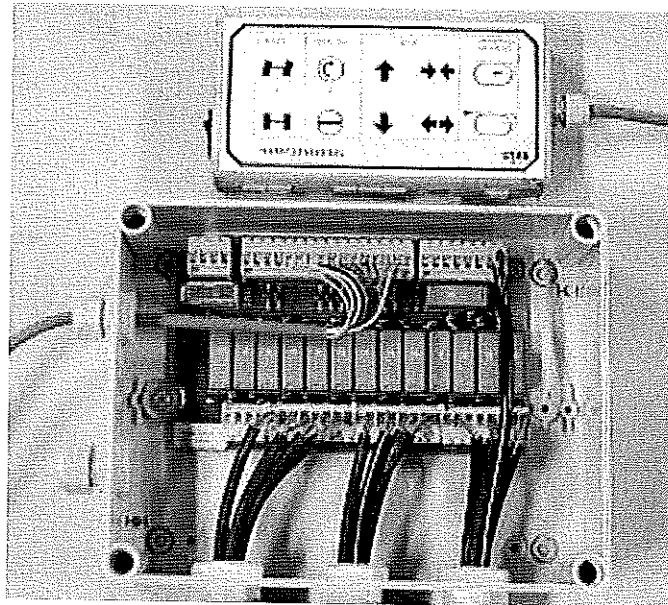

Pos.	Benämning	Artikelnummer	
	Ventilpaket TP3 komplett	218 659 000	
1.	Ventilblock TP3	218 660 000	
2.	Ventilpatron CP 5303PB0112DH	218 632 000	
3.	Ventilpatron CP 5001B012DH	218 633 000	Före -95
4.	Ventilpatron CP 5002B012DH	218 661 000	
5.	Ventilpatron CP 7011B0080	218 663 000	
6.	Ventilmagnet 12V DI-16	218 634 000	
7.	Backventil 1/2"	218 638 000	
	 Ventilpatron CP 5011B000	 228 607 000	 Efter -95
	LS-kit 1 ventilpaket	228 639 000	
	LS-kit 2 ventilpaket	228 640 000	
 Tillkommer hydraulik			
	P-sats till CP 530 3BB011 120 023	238 614 000	
	P-sats till CP 500 1B000 120 015	219 193 000	Före -95
	P-sats till CP 701 1B0080 120 335	219 160 000	
	P-sats till CP 501 1B000 120 265	219 161 000	Efter -95
	O-ringssats överring passande samtliga ventiler	228 602 000	
	Packningssats mellan ventilblock	219 171 000	
	Kabel till manöverlåda 12 x 0,22	219 341 000	

Elhydraulik

92 - 98

Elhydraulik ramp

	Artikelnummer
Elstyrning touch-ramp komplett	219 326 000
Reläkort ramp	219 327 000
Reläkort ramp utbytes	228 618 000
Manöverlåda inkl. kabel 6 m	219 328 000
Manöverlåda inkl. kabel utbytes	228 600 000
Touchbrytare	229 301 000
Elbrytare XB2-BD21 öppet/slutet	219 332 000
Hirschmankontakt	218 617 000
Relälåda oborrad	219 333 000
Manöverlåda oborrad	219 334 000
Manöverdekal touch-ramp	203 549 000
Kardborreband	219 335 000
Skyddshuv TP3	203 549 000

Elhydraulik 92 - 98

Elhydraulik kran

	Artikelnummer
Elstyrning touch-kran komplett	219 329 000
Reläkort kran	219 330 000
Reläkort kran utbytes	228 619 000
Manöverlåda inkl. kabel 6 m	219 331 000
Manöverlåda inkl. kabel utbytes	228 601 000
Touchbrytare	229 301 000
Elbrytare XB2-BD21 öppet/slutet	219 332 000
Hirschmankontakt	218 617 000
Relälåda oborrad	219 333 000
Manöverlåda oborrad	219 334 000
Manöverdekal touch-kran	203 555 000
Kardborreband	219 335 000
Skyddshuv TP3	203 549 000