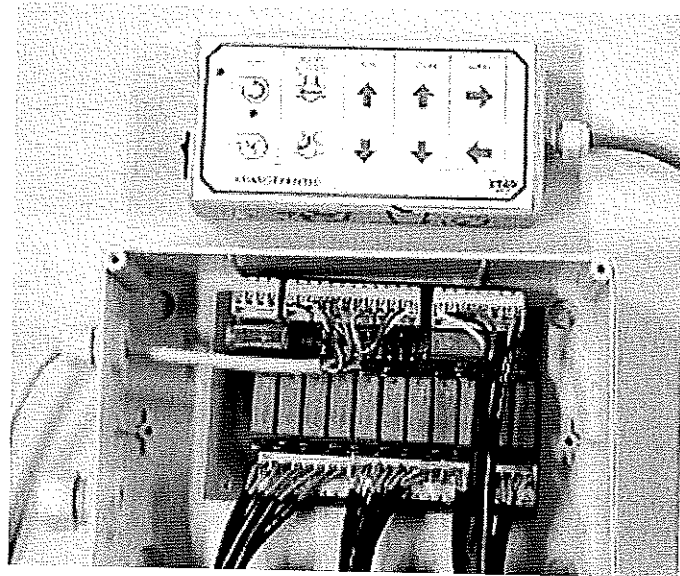

Pos.	Benämning	Artikelnummer	
	Ventilpaket TP3 komplett	218 659 000	
1.	Ventilblock TP3	218 660 000	
2.	Ventilpatron CP 5303PB0112DH	218 632 000	
3.	Ventilpatron CP 5001B012DH	218 633 000	Före -95
4.	Ventilpatron CP 5002B012DH	218 661 000	
5.	Ventilpatron CP 7011B0080	218 663 000	
6.	Ventilmagnet 12V DI-16	218 634 000	
7.	Backventil 1/2"	218 638 000	
	 Ventilpatron CP 5011B000	 228 607 000	 Efter -95
	LS-kit 1 ventilpaket	228 639 000	
	LS-kit 2 ventilpaket	228 640 000	
 Tillkommer hydraulik			
	P-sats till CP 530 3BB011 120 023	238 614 000	
	P-sats till CP 500 1B000 120 015	219 193 000	Före -95
	P-sats till CP 701 1B0080 120 335	219 160 000	
	P-sats till CP 501 1B000 120 265	219 161 000	Efter -95
	O-ringssats överring passande samtliga ventiler	228 602 000	
	Packningssats mellan ventilblock	219 171 000	
	Kabel till manöverlåda 12 x 0,22	219 341 000	

Elhydraulik

92 - 98

Elhydraulik ramp

	Artikelnummer
Elstyrning touch-ramp komplett	219 326 000
Reläkort ramp	219 327 000
Reläkort ramp utbytes	228 618 000
Manöverlåda inkl. kabel 6 m	219 328 000
Manöverlåda inkl. kabel utbytes	228 600 000
Touchbrytare	229 301 000
Elbrytare XB2-BD21 öppet/slutet	219 332 000
Hirschmankontakt	218 617 000
Relälåda oborrad	219 333 000
Manöverlåda oborrad	219 334 000
Manöverdekal touch-ramp	203 549 000
Kardborreband	219 335 000
Skyddshuv TP3	203 549 000

Elhydraulik 92 - 98

Elhydraulik kran

	Artikelnummer
Elstyrning touch-kran komplett	219 329 000
Reläkort kran	219 330 000
Reläkort kran utbytes	228 619 000
Manöverlåda inkl. kabel 6 m	219 331 000
Manöverlåda inkl. kabel utbytes	228 601 000
Touchbrytare	229 301 000
Elbrytare XB2-BD21 öppet/slutet	219 332 000
Hirschmankontakt	218 617 000
Relälåda oborrad	219 333 000
Manöverlåda oborrad	219 334 000
Manöverdekal touch-kran	203 555 000
Kardborreband	219 335 000
Skyddshuv TP3	203 549 000