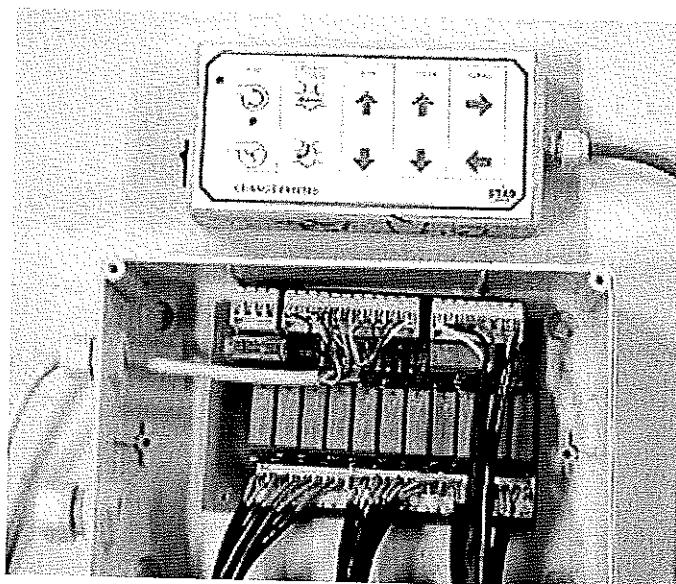

Reservdelskatalog elhydraulik Åren 92-98

Ranaverken AB
Tel 0512 - 292 00