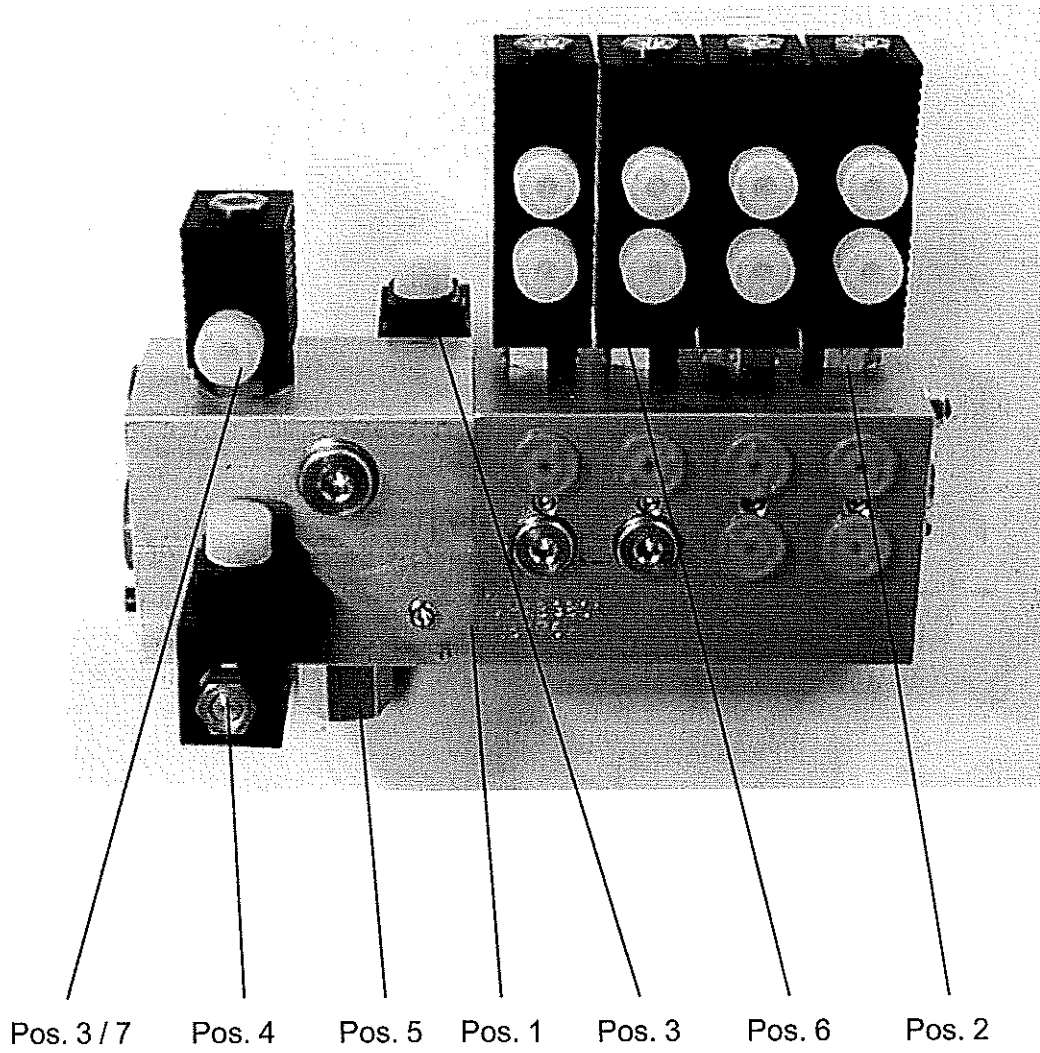

Elhydraulik
92 - 98
TP3 218 659 000