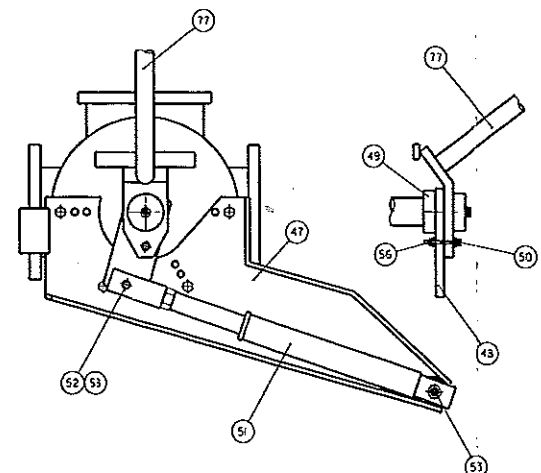

Detalj 1 1:5

Detalj 6 1:10

Detalj 5 1:5

A - A 1:2

C - C 1:2

B - B 1:2

Detalj 3 1:5

Detalj 2 1:5

Detalj 4 1:5

79	2	Strypskruv ø 0,6		203045
78	1	Luftrippel 1/4"		208624
77	1	Reglerspåk MZ		760628
76				
75	1	Strypskruv ø 0,6		203045
74	1	Stånghållare 14x2		X
73	5	Stånghållare 28x1		219348
72	5	Stånghållare 20x1		219346
71	3	Stånghållare 18x2		209333
70				
69	1	H.SL 3/4"x8300		403329
68	1	H.SL 3/4"x700		403809
67	1	H.SL 1/2"x500		403808
66	1	H.SL 1/2"x8300		403328
65				
64	2	H.SL 1/4"x4600		403814
63	1	H.SL 3/8"x3800		403336
62	2	H.SL 1/4"x4700		403334
61	1	H.SL 3/8"x6500		403332
60	1	H.SL 3/8"x6950		403333
59				
58	1	Pakettfäste		760800
57				
56	5	Mutter		208215
55				
54				
53	8	Mutter		208203
52	1	Skruv		208046
51	1	Hyd.Cyl. 35/25-150		208559
50	5	Skruv		208004
49	1	Stoppning		208326
48	1	Mellanspåk		403312
47	1	Cylinderhållare MZ		760801
46	1	Stånghållare L-615		X
45	1	Stånghållare L-315		X
44	1	Parkeringsföd		764586
43	1	Fylllock 6"		760805
42	1	Stång 6" L-5300		403828
41	8	Parkklämma 6"		208969
40	1	Stång 6" L-4600		403827
39	1	Bourelås 6"		208997
38	1	Korsklämma		760806
37	1	Stupkrök		760803
36	33	Mutter		208204
35	6	Skruv		208066
34				
33	1	Klammer 5"		402363
32	3	Klammer 6"		402364
31	1	Dubbelklämma		760804
30	1	Tornlänk 9-53-15		403431
29	1	Schakel BSS 1/2"		209423
28	1	Skruv		208076
27	1	Torn		760811
26	1	Flänspackning 5"		202366
25	6	Skruv		208046
24	1	Hydrauldriven GP 5"		760909
23	1	Sticka SPK-S Kompl.		760890
22				
21	4	Skruv		208138
20	2	Hyd.Cyl. 100/50-500		249035
19	2	Bricka		208321
18	2	Ledsprink		760898
17	4	Glycodur		218415
16	1	Bom		760794
15	1	Mutter		208207
14	1	Skruv		208119
13	1	Leåna Bulthål		403285
12	1	Hyd.Cyl. 63/32-250		749037
11	1	Nedre Pelarhållare		760793
10	7	Mutter		208208
9	1	Skruv		208239
8	1	Pelarlapp		760971
7	1	Pelare		760791
6	4	Smörrippel R1/8		208392
5	1	Övre Pelarhållare		760790
4	19	Mutter		208206
3	19	Skruv		208084
2	1	Tankfäste		760789
1	2	Insidesplåt		760788