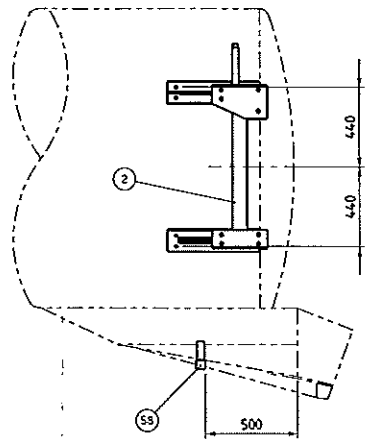

Detalj 1 1:5

Detalj 6 1:10

Detalj 5 1:5

A - A 1:2

C - C 1:2

B - B 1:2

Detalj 3 1:5

Detalj 2 1:5

Detalj 4 1:5

79	2	Strypskruv ø 0,6		203045
78	1	Luftrippel 1/4"		208624
77	1	Reglerspåk MZ		760628
76				
75	1	Strypskruv ø 0,6		203045
74	1	Stånghållare 14x2		X
73	5	Stånghållare 28x1		219348
72	5	Stånghållare 20x1		219346
71	3	Stånghållare 18x2		209333
70				
69	1	H.SL 3/4"x8300		403329
68	1	H.SL 3/4"x700		403809
67	1	H.SL 1/2"x500		403808
66	1	H.SL 1/2"x8300		403328
65				
64	2	H.SL 1/4"x4600		403814
63	1	H.SL 3/8"x3800		403336
62	2	H.SL 1/4"x4700		403334
61	1	H.SL 3/8"x6500		403332
60	1	H.SL 3/8"x6950		403333
59				
58	1	Pakettfäste		760800
57				
56	5	Mutter		208215
55				
54				
53	8	Mutter		208203
52	1	Skruv		208046
51	1	Hyd.Cyl. 35/25-150		208559
50	5	Skruv		208004
49	1	Stoppning		208326
48	1	Mellanspåk		403312
47	1	Cylinderhållare MZ		760801
46	1	Stånghållare L-615		X
45	1	Stånghållare L-315		X
44	1	Parkeringsföd		764586
43	1	Fylllock 6"		760805
42	1	Stång 6" L-5300		403828
41	8	Parkklämma 6"		208969
40	1	Stång 6" L-4600		403827
39	1	Bourelås 6"		208997
38	1	Korsklämma		760806
37	1	Stupkrök		760803
36	33	Mutter		208204
35	6	Skruv		208066
34				
33	1	Klammer 5"		402363
32	3	Klammer 6"		402364
31	1	Dubbelklämma		760804
30	1	Tornlänk 9-53-15		403431
29	1	Schakel BSS 1/2"		209423
28	1	Skruv		208076
27	1	Torn		760811
26	1	Flänspackning 5"		202366
25	6	Skruv		208046
24	1	Hydrauldriven GP 5"		760909
23	1	Sticka SPK-S Kompl.		760890
22				
21	4	Skruv		208138
20	2	Hyd.Cyl. 100/50-500		249035
19	2	Bricka		208321
18	2	Ledsprink		760898
17	4	Glycodur		218415
16	1	Bom		760794
15	1	Mutter		208207
14	1	Skruv		208119
13	1	Leåna Bulthål		403285
12	1	Hyd.Cyl. 63/32-250		749037
11	1	Nedre Pelarhållare		760793
10	7	Mutter		208208
9	1	Skruv		208239
8	1	Pelarlapp		760971
7	1	Pelare		760791
6	4	Smörrippel R1/8		208392
5	1	Övre Pelarhållare		760790
4	19	Mutter		208206
3	19	Skruv		208084
2	1	Tankfäste		760789
1	2	Insidesplåt		760788