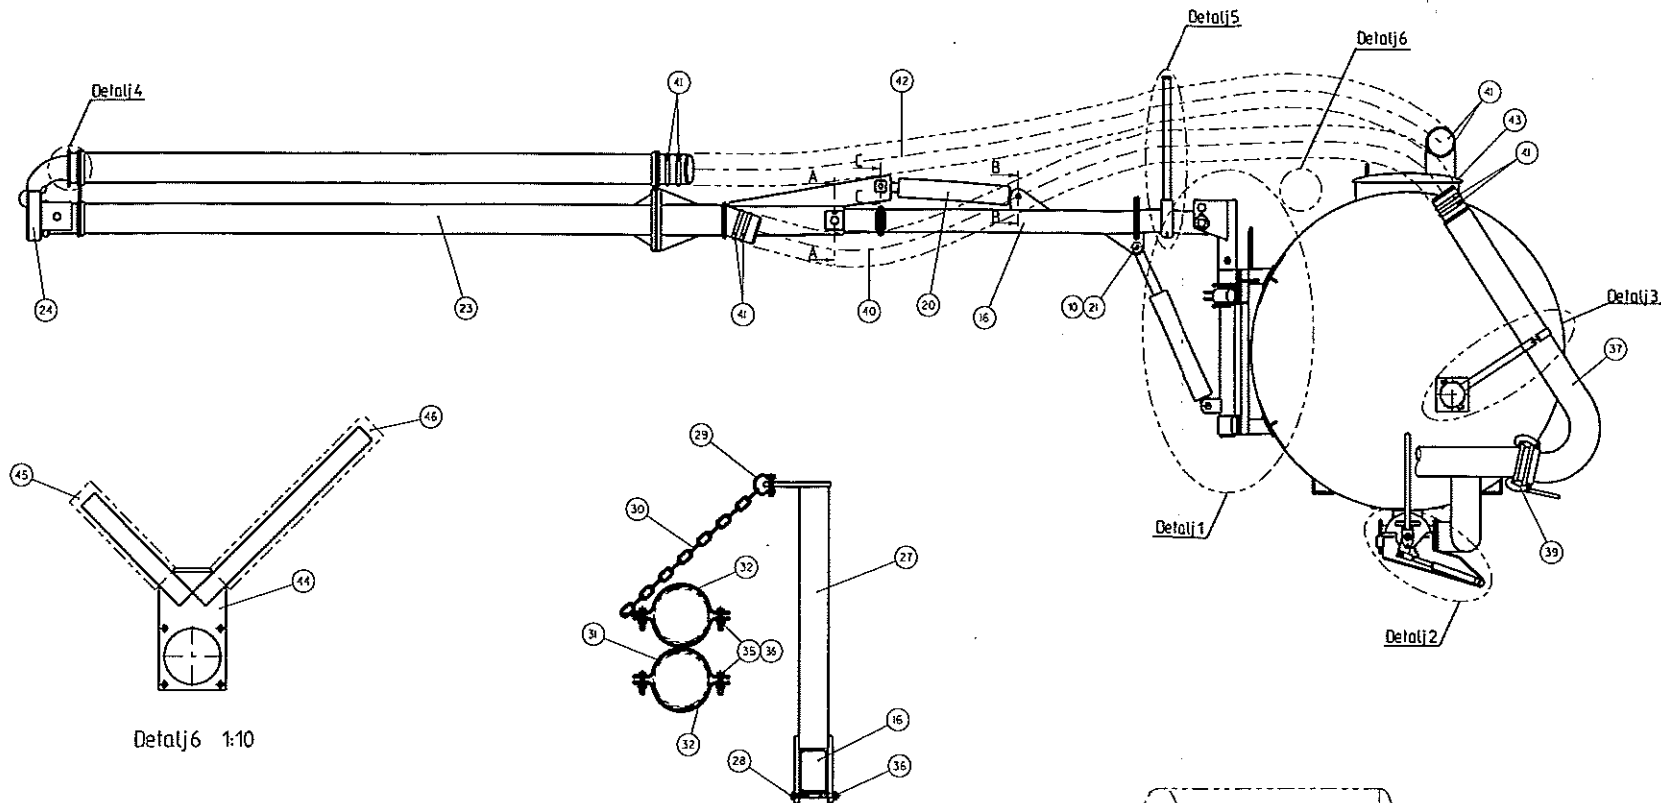

Detalj 1 1:5

Detalj 6 1:10

Detalj 5 1:5

A - A 1:2

C - C 1:2

B - B 1:2

Detalj 3 1:5

Detalj 2 1:5

Detalj 4 1:5

79	2	Strypskruv ø 0,6		203045
78	1	Luftrippel 1/4"		208624
77	1	Reglerspåk MZ		760628
76				
75	1	Strypskruv ø 0,6		203045
74	1	Stånghållare 14x2		X
73	5	Stånghållare 28x1		219348
72	5	Stånghållare 20x1		219346
71	3	Stånghållare 18x2		209333
70				
69	1	H.SL 3/4"x8300		403329
68	1	H.SL 3/4"x700		403809
67	1	H.SL 1/2"x500		403808
66	1	H.SL 1/2"x8300		403328
65				
64	2	H.SL 1/4"x4600		403814
63	1	H.SL 3/8"x3800		403336
62	2	H.SL 1/4"x4700		403334
61	1	H.SL 3/8"x6500		403332
60	1	H.SL 3/8"x6950		403333
59				
58	1	Pakettfäste		760800
57				
56	5	Mutter		208215
55				
54				
53	8	Mutter		208203
52	1	Skruv		208046
51	1	Hyd.Cyl. 35/25-150		208559
50	5	Skruv		208004
49	1	Stoppning		208326
48	1	Mellanspåk		403312
47	1	Cylinderhållare MZ		760801
46	1	Stånghållare L-615		X
45	1	Stånghållare L-315		X
44	1	Parkeringsföd		764586
43	1	Fylllock 6"		760805
42	1	Stång 6" L-5300		403828
41	8	Parkklämma 6"		208969
40	1	Stång 6" L-4600		403827
39	1	Bourelås 6"		208997
38	1	Korsklämma		760806
37	1	Stupkrök		760803
36	33	Mutter		208204
35	6	Skruv		208066
34				
33	1	Klammer 5"		402363
32	3	Klammer 6"		402364
31	1	Dubbelklämma		760804
30	1	Tornlänk 9-53-15		403431
29	1	Schakel BSS 1/2"		209423
28	1	Skruv		208076
27	1	Torn		760811
26	1	Flänspackning 5"		202366
25	6	Skruv		208046
24	1	Hydrauldriven GP 5"		760909
23	1	Sticka SPK-S Kompl.		760890
22				
21	4	Skruv		208138
20	2	Hyd.Cyl. 100/50-500		249035
19	2	Bricka		208321
18	2	Ledsprink		760898
17	4	Glycodur		218415
16	1	Bom		760794
15	1	Mutter		208207
14	1	Skruv		208119
13	1	Leåna Bulthål		403285
12	1	Hyd.Cyl. 63/32-250		749037
11	1	Nedre Pelarhållare		760793
10	7	Mutter		208208
9	1	Skruv		208239
8	1	Pelarlapp		760971
7	1	Pelare		760791
6	4	Smörrippel R1/8		208392
5	1	Övre Pelarhållare		760790
4	19	Mutter		208206
3	19	Skruv		208084
2	1	Tankfäste		760789
1	2	Insidesplåt		760788