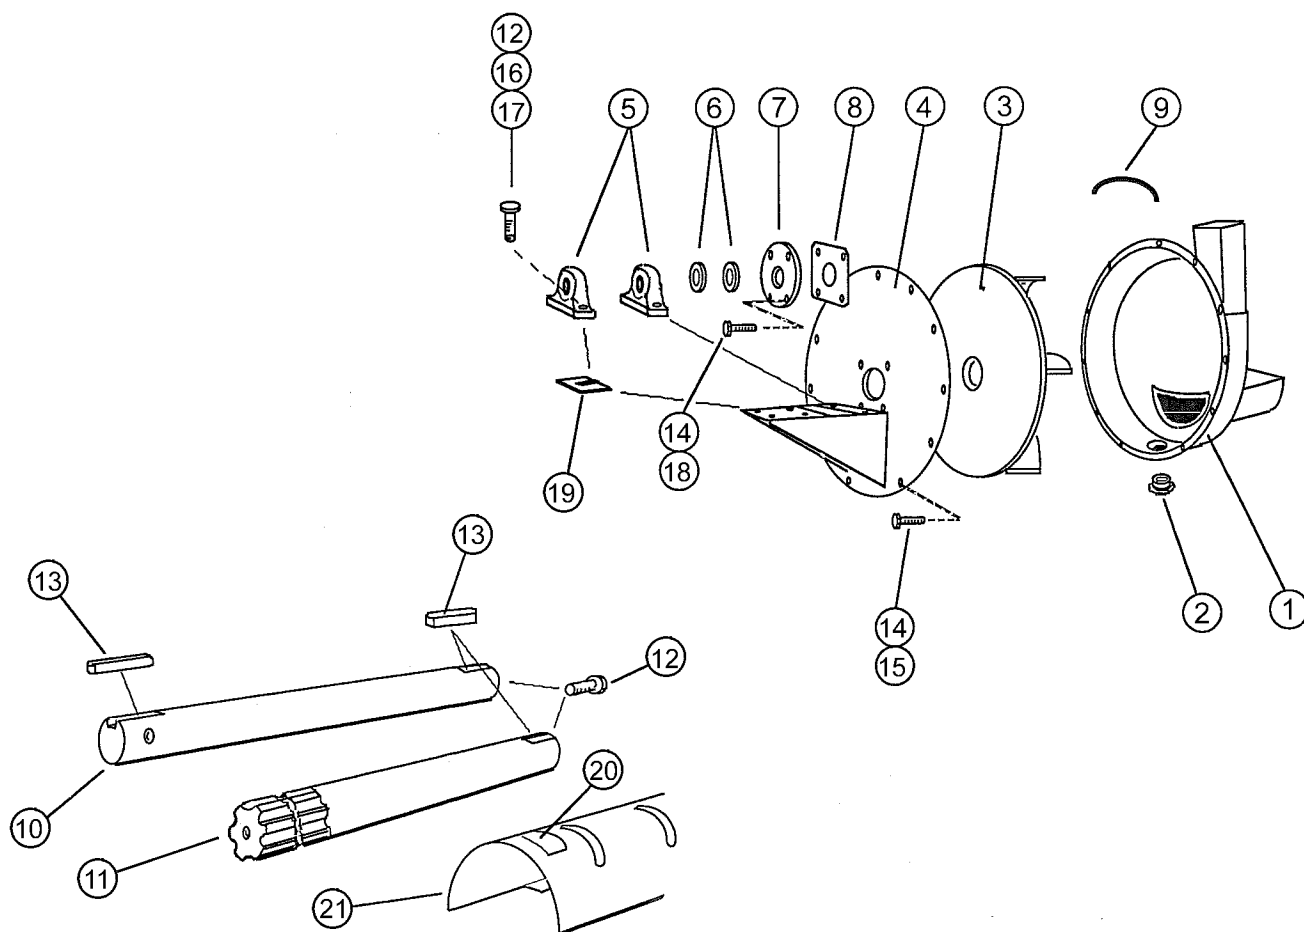

5:1 Reservdelar till RANA-centrifugalpump 80 /100 mm bredd.

Pos.	Benämning	Artikel n:r	Antal
1	Pumphus för 80 mm	670 700	1
	Pumphus för 100 mm	670 701	1
2	Bottenplugg	207 833	1
3	Rotor 80 mm	660 502	1
	Rotor 100 mm	670 702	1
4	Pumphusgavel	670 703	1
5	Rullager	208 400	2
6	Radialtätning	209 162	2
7	Tätningshållare	660 506	1
8	Packning pappers	201 934	1
9	Tätningstätt	218 565	1
10	Pumpaxel slät	660 504	1
11	Pumpaxel m splines	670 704	1
12	Skruv	208 064	1+4

Pos.	Benämning	Artikel n:r	Antal
13	Kil	209 211	1
14	Mutter	208 203	13+4
15	Skruv	208 042	13
16	Bricka	208 311	4
17	Mutter	208 204	4
18	Skruv	208 059	4
19	Chimsbricka 1/2 mm	203 411	*
	Chimsbricka 1 mm	203 412	*
	Chimsbricka 2 mm	203 413	*
	Chimsbricka 4 mm	203 414	*
20	Varningsdekal	219 530	1
21	Plåtskydd	660 507	1

* används efter behov

CP-insats utbytes 660 501 002