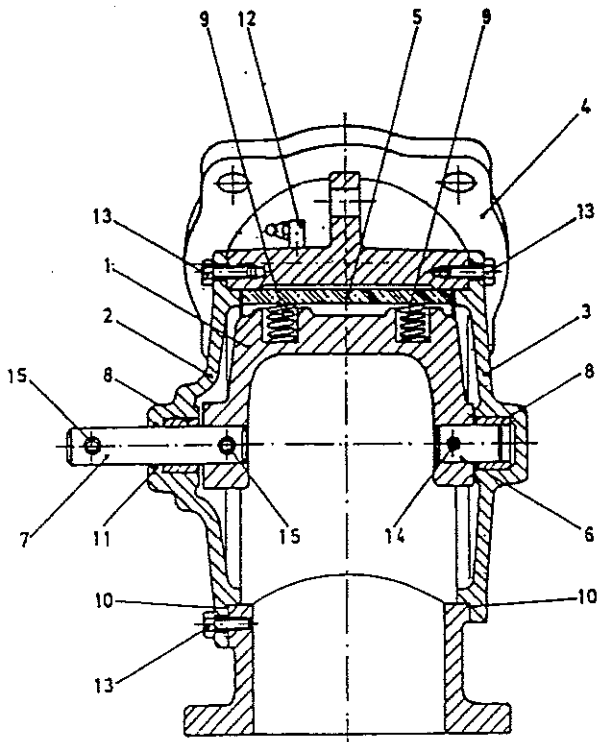

EISELE TVÅVÄGSKRAN TYP 10-501, "Y-kran"

Pos	Art.nr	Benämning	Antal
	209 126	Eisele Y-kran komplett	
	208 559	Hydraulcylinder	
	208 568	Packningsats dito	
1.	209 143	Bygel	1 st
2.	209 144	Lock fram	1 st
3.	209 145	Lock bak	1 st
4.	209 146	Kranhus	1 st
5.	209 147	Mässingklaff	1 st
6.	209 040	Axeltapp	1 st
7.	209 041	Axeltapp 20x95	1 st
8.	209 200	Bussning	2 st
9.	208 383	Tryckfjäder	2 st
10.	209 201	Packning	2 st
11.	209 193	Tätning, bricka	1 st
12.	208 392	Smörjnippel	1 st
13.	208 027	Skruv	8 st
14.	208 366	Spännstift	1 st
15.	208 367	Spännstift	2 st
16.	207 658	Handtag m. fäste	1 st
17.	207 659	Plasthandtag	1 st
18.	209 183	Flänspackning	1 st
19.	208 047	Skruv	4 st
20.	208 203	Mutter	4 st

Kranen är monterad med 12 st M6S M10x40 skruvar art.nr 208 046, 12 st M10 nyloc muttrar art.nr. 208 203, samt 3 st flänspackningar art.nr. 209 183.

931205