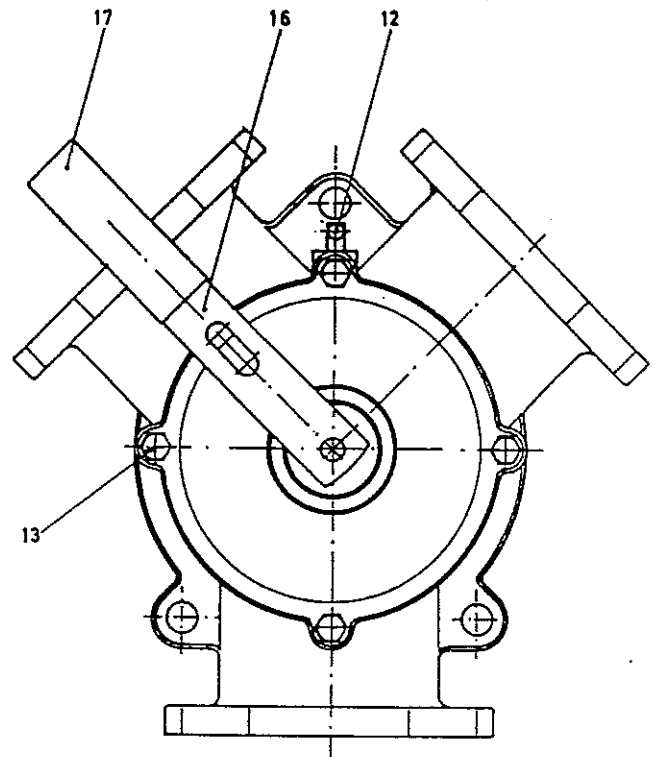

EISELE TVÅVÄGSKRAN TYP 10-501, "Y-kran"

Pos	Art.nr	Benämning	Antal
	209 126	Eisele Y-kran komplett	
	208 559	Hydraulcylinder	
	208 568	Packningsats dito	
1.	209 143	Bygel	1 st
2.	209 144	Lock fram	1 st
3.	209 145	Lock bak	1 st
4.	209 146	Kranhus	1 st
5.	209 147	Mässingklaff	1 st
6.	209 040	Axeltapp	1 st
7.	209 041	Axeltapp 20x95	1 st
8.	209 200	Bussning	2 st
9.	208 383	Tryckfjäder	2 st
10.	209 201	Packning	2 st
11.	209 193	Tätning, bricka	1 st
12.	208 392	Smörjnippel	1 st
13.	208 027	Skruv	8 st
14.	208 366	Spännstift	1 st
15.	208 367	Spännstift	2 st
16.	207 658	Handtag m. fäste	1 st
17.	207 659	Plasthandtag	1 st
18.	209 183	Flänspackning	1 st
19.	208 047	Skruv	4 st
20.	208 203	Mutter	4 st

Kranen är monterad med 12 st M6S M10x40 skruvar art.nr 208 046, 12 st M10 nyloc muttrar art.nr. 208 203, samt 3 st flänspackningar art.nr. 209 183.

931205